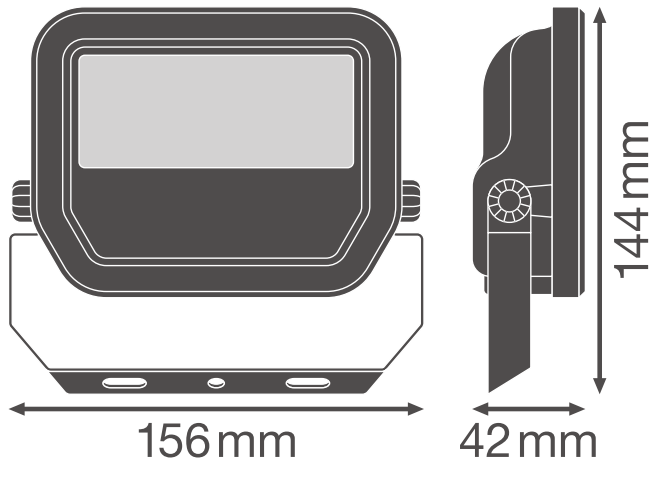

Produktegenskaber

- Symmetrisk spredningsvinkel: 100° x 100°
- Integreret driver, velegnet til 100-277V AC
- Overspændingsbeskyttelse: op til 4 kV (L/N-PE), 2 kV (L-N)
- Monteringsbeslag med 30° og bred rotation
- Forbindelse via fleksibelt 1 m kabel

Fotometriske data

Lumen	2200 lm
Belysningseffektivitet	110 lm/W
Farvetemperatur	3000 K
Farvetemperaturer	Varm hvid
Farvegengivelsesindex	≥80
Standard afvigelse af farvetemperaturen	≤5 sdc _m
Lysstyrke	-
Flimmerværdi (Pst LM)	-
Måleværdi for stroboskopiske effekter (SVM)	-
Fotobiologisk sikkerhedsgruppe i EN62778	RG1
Fotobiologisk sikkerhedsgruppe i EN62471	RG1
Udstrålingsvinkel	100 ° x 100 °

LDC typ cone

LDC typ polar

DIMENSIONER & VÆGT

Længde	144.00 mm
Bredde	156.00 mm
Højde	42.00 mm
Produktvægt	520,00 g
Kabellængde	1000 mm

Product line drawing with numbers

Product line drawing with numbers

MATERIALER & FARVER