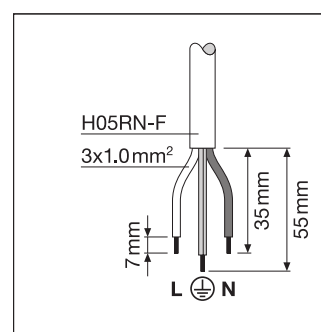

LDC typ cone

LDC typ polar

DIMENSIONER & VÆGT

Længde	144.00 mm
Bredde	156.00 mm
Højde	42.00 mm
Produktvægt	520,00 g
Kabellængde	1000 mm

Product line drawing with numbers

Product line drawing with numbers

MATERIALER & FARVER

LOGISTISKE DATA

Produktkode	Pakningsstørrelse (antal/enhed)	Dimensioner (længde x bredde x højde)	Bruttovægt	Volumen
4058075420960	Folding box 1	161 mm x 62 mm x 135 mm	572.00 g	1.35 dm ³
4058075420977	Shipping box 12	396 mm x 336 mm x 161 mm	7510.00 g	21.42 dm ³

YDERLIGERE KATALOGINFORMATION

	A	B	C	Ø	Ø
10W	38	60	5.5	2x M4	0.014m ²
20W	38	80	5.5	2x M5	0.016m ²
30W	58	90	5.5	2x M5	0.021m ²
50W	78	110	5.5	2x M5	0.028m ²

Referencer/links

- Se mere om garanti på www.ledvance.dk/garanti