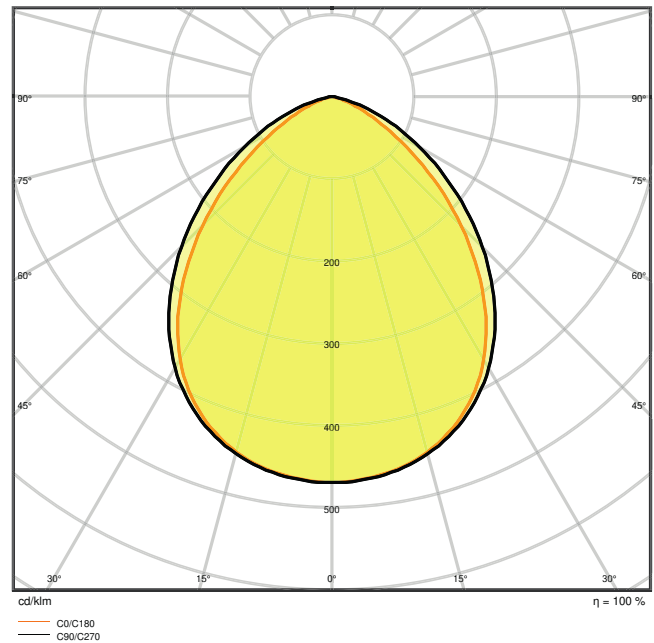

LDC typ cone

LDC typ polar

DIMENSIONER & VÆGT

Længde	144.00 mm
Bredde	156.00 mm
Højde	42.00 mm
Produktvægt	520,00 g
Kabellængde	1000 mm

Product line drawing with numbers

Product line drawing with numbers

MATERIALER & FARVER