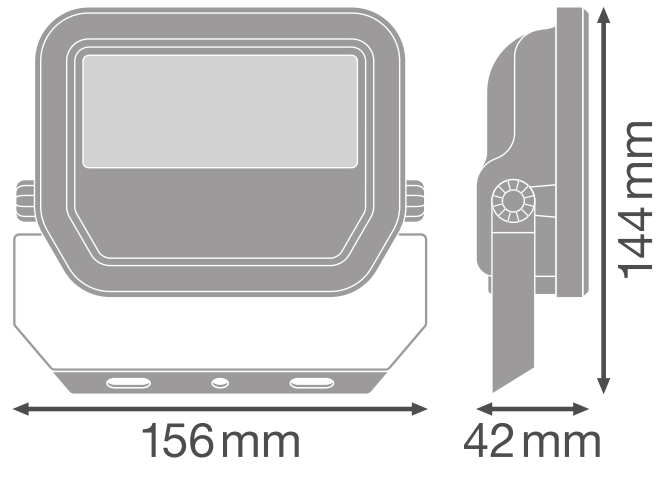

LDC typ cone

LDC typ polar

DIMENSIONER & VÆGT

Længde	144.00 mm
Bredde	156.00 mm
Højde	42.00 mm
Produktvægt	520,00 g
Kabellængde	1000 mm

Product line drawing with numbers

Product line drawing with numbers

MATERIALER & FARVER

Produktfarve	Sort
Armaturhus farve	Sort
Materiale	Aluminum
Lysregulende overfaldemateriale	Glas
Glødetrådtest, jævnfør IEC 60695-2-12	650 °C
Kviksølvindhold	0.0 mg

ANVENDELSE & MONTERING

Omgivelsestemperatur	-30...+50 °C
Temperatur ved opbevaring	-40...+70 °C
Type forbindelse	Cable, 3-pole
Beskyttelsestype	IP65
Beskyttelsesklasse IK (stødsikker) [PIM]	IK07
Dæmpbar	No
Monteringstype	Overflade
Monteringssted	Væg / Loft / Gulv
Anvendelse	Udendørs
Justérbar	Ja
LED-modul, udskifteligt	Kan ikke skiftes ud
Med lyskilde	Ja