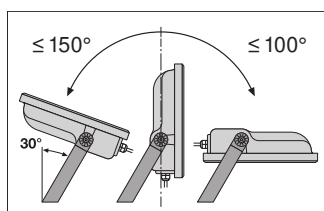

Fotometriske- og lysdesign filer

UGR file (UGR table)

LDC typ cone

LDC typ polar

CAD/BIM filer

CAD_STEP_3D

Udbudstekster

Tender documents

LOGISTISKE DATA

Produktkode	Pakningsstørrelse (antal/enhed)	Dimensioner (længde x bredde x højde)	Bruttovægt	Volumen
4058075420960	Folding box 1	161 mm x 62 mm x 135 mm	572.00 g	1.35 dm³
4058075420977	Shipping box 12	396 mm x 336 mm x 161 mm	7510.00 g	21.42 dm³

Den nævnte produktkode beskriver mindste ordremængde, der kan bestilles. En leveringsenhed kan indholde et eller flere enkelte produkter. Ved ordreafgivelse bestiller man én eller flere leveringsenheder.

YDERLIGERE KATALOGINFORMATION

	A	B	C	Ø	Ø
10W	38	60	5.5	2x M4	0.014m²
20W	38	80	5.5	2x M5	0.016m²
30W	58	90	5.5	2x M5	0.021m²
50W	78	110	5.5	2x M5	0.028m²