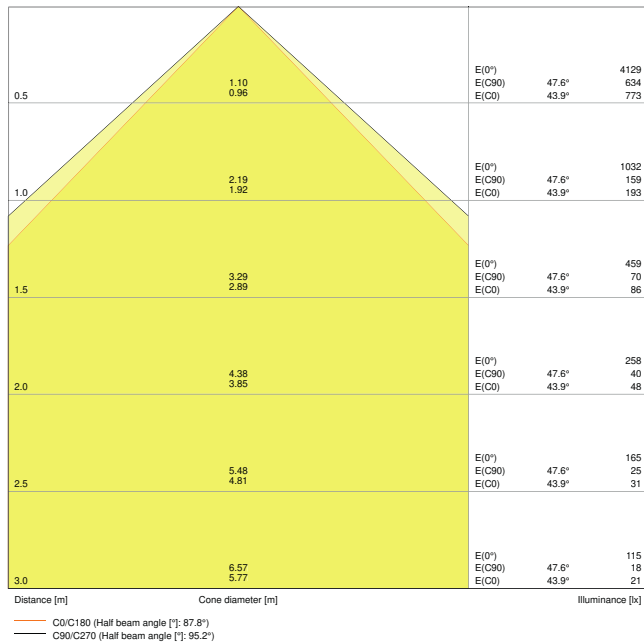

Produktegenskaber

- Symmetrisk spredningsvinkel: 100° x 100°
- Integreret driver, velegnet til 100-277V AC
- Overspændingsbeskyttelse: op til 4 kV (L/N-PE), 2 kV (L-N)
- Monteringsbeslag med 30° og bred rotation
- Forbindelse via fleksibelt 1 m kabel

LDC typ cone

LDC typ polar

DIMENSIONER & VÆGT

Længde	144.00 mm
Bredde	156.00 mm
Højde	42.00 mm
Produktvægt	520,00 g
Kabellængde	1000 mm

Product line drawing with numbers

Product line drawing with numbers

MATERIALER & FARVER