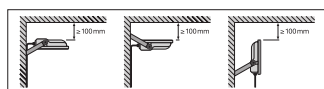

Referencer/links

- Se mere om garanti på www.ledvance.dk/garanti